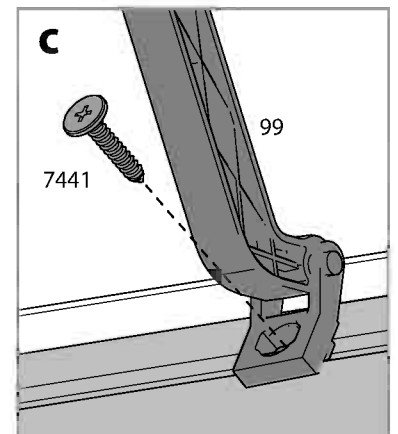

Item		Qty.
CAB40		3
Hook1		3
AS70		6

경기도 시흥시 군자천로 9번길 8 (정왕동 2178-7 시화공단 2바 517호)

T)02-583-8511 / F)02-583-8512

www.rionkorea.com dowinb@polygal.co.kr

본 조립 설명서의 제품 및 이미지의 저작권은 (주)두인에게 있으며 무단복제를 금합니다.