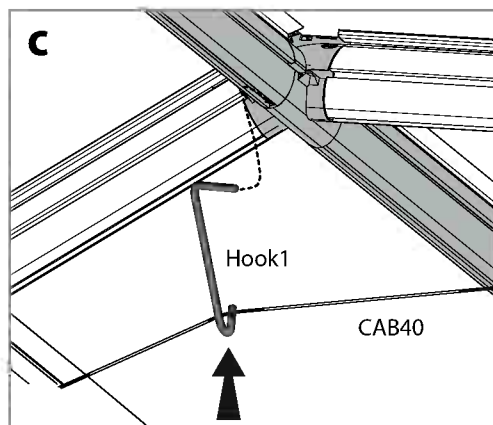

Item		Qty.
CAB40		3
Hook1		3
AS70		6

경기도 시흥시 군자천로 9번길 8 (정왕동 2178-7 시화공단 2바 517호)

T)02-583-8511 / F)02-583-8512

www.rionkorea.com dowinb@polygal.co.kr

본 조립 설명서의 제품 및 이미지의 저작권은 (주)두인에게 있으며 무단복제를 금합니다.