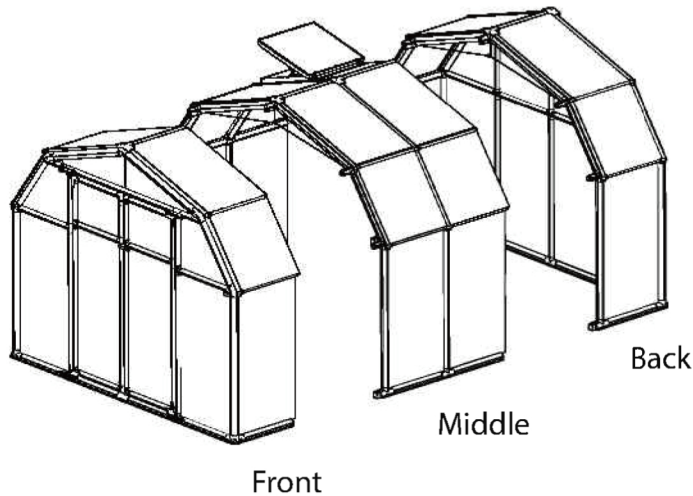

하비가드너 온실조립방법

경기도 시흥시 군자천로 9번길 8 (정왕동 2178-7 시화공단 2바 517호)

T)02-583-8511 / F)02-583-8512

www.rionkorea.com dowinb@polygal.co.kr

주의사항

온실을 조립하기전에 메뉴얼을 완전히 숙지하시기 바랍니다.
 향후 필요할경우 메뉴얼은 안전한곳에 보관하셔서 참고하세요.

일반사항

- 당사는 설치 시 고객의 실수로 발생한것에 대해서는 책임지지 않습니다.
- 온실의 길이를 더 늘이고자 할 경우 하비가드너 중간박스를 추가로 구매하시면 됩니다.
- 메뉴얼에 나오는 온실은 259cm x 259cm(가로,세로) 사이즈이며 앞, 중간, 뒤 각각 1박스 포함되어 있습니다. 아래표를 참고하시어 더 늘리고자 할때는 중간박스 수량을 체크하시기 바랍니다.
- 모든 판재위에는 THIS SIDE OUT 이라는 문구가 있으며 설치 시 밖으로 향하게 해야 됩니다. 이유는 UV 보호처리가 되어있습니다. 판재를 고정한 후에는 스티커를 제거 바랍니다.
- 리온 온실을 조립하고 난후 지면과 닿은 베이스 프레임부분에 충분한 자갈이나 흙으로 채워주면 좋습니다.
- 모든 필요한 자재는 포함되어 있습니다.

참고: 지붕환기창은 옵션으로 추가할수 있습니다.

온실 규격 (가로, 세로)	박스수량 (Front)	박스수량 (Middle)	박스수량 (Back)
259 x 259cm	1	1	1
259 x 383cm	1	2	1
259 x 507cm	1	3	1

안전주의사항

- 당사는 고객의 부주의나 실수로 발생하는 부분에 대해서는 책임을 지지 않습니다.
- 메뉴얼에 따라 모든자재가 조립되어지는 것이 가장 중요합니다. 건너뛰지 마시고 매 조립단계마다 주의를 기울여서 하시기 바랍니다.
- 제품을 조립하는 동안 필히 장갑을 착용할 것을 권고합니다.
- 사다리 또는 전동공구를 사용하실경우 제조사의 안전규칙을 준수하기 바랍니다.
- 시공전에 승인 또는 허가가 필요한지 미리 알아보시기 바랍니다.
- 온실 시공후 지면에 단단히 고정되어져야 합니다.
- 바람이 많이불거나 습한날씨에는 온실시공을 하지말것을 권장합니다.
- 모든 자재는 아이들손에 닿지 않게 잘 보관하시기 바랍니다.
- 온실시공중 주변에 아이들이 접근하지 못하도록 하세요.
- 시공이 완료되기 전에는 온실에 기대거나 밀지 마세요.
- 피곤하거나 신체상태가 좋지 않을경우 시공을 하지 마세요.
- 최근사용한 그릴이나 토치램프 등 뜨거운 제품을 온실안에 보관하지 마세요.
지면에 말뚝을 고정하기전에 파이프 또는 케이블 유무를 먼저 확인하시기 바랍니다.
- 시공이 거의 마무리될쯤 날카로운 모서리 부분은 필요할경우 칼을 이용하여 다듬어 주시기 바랍니다.