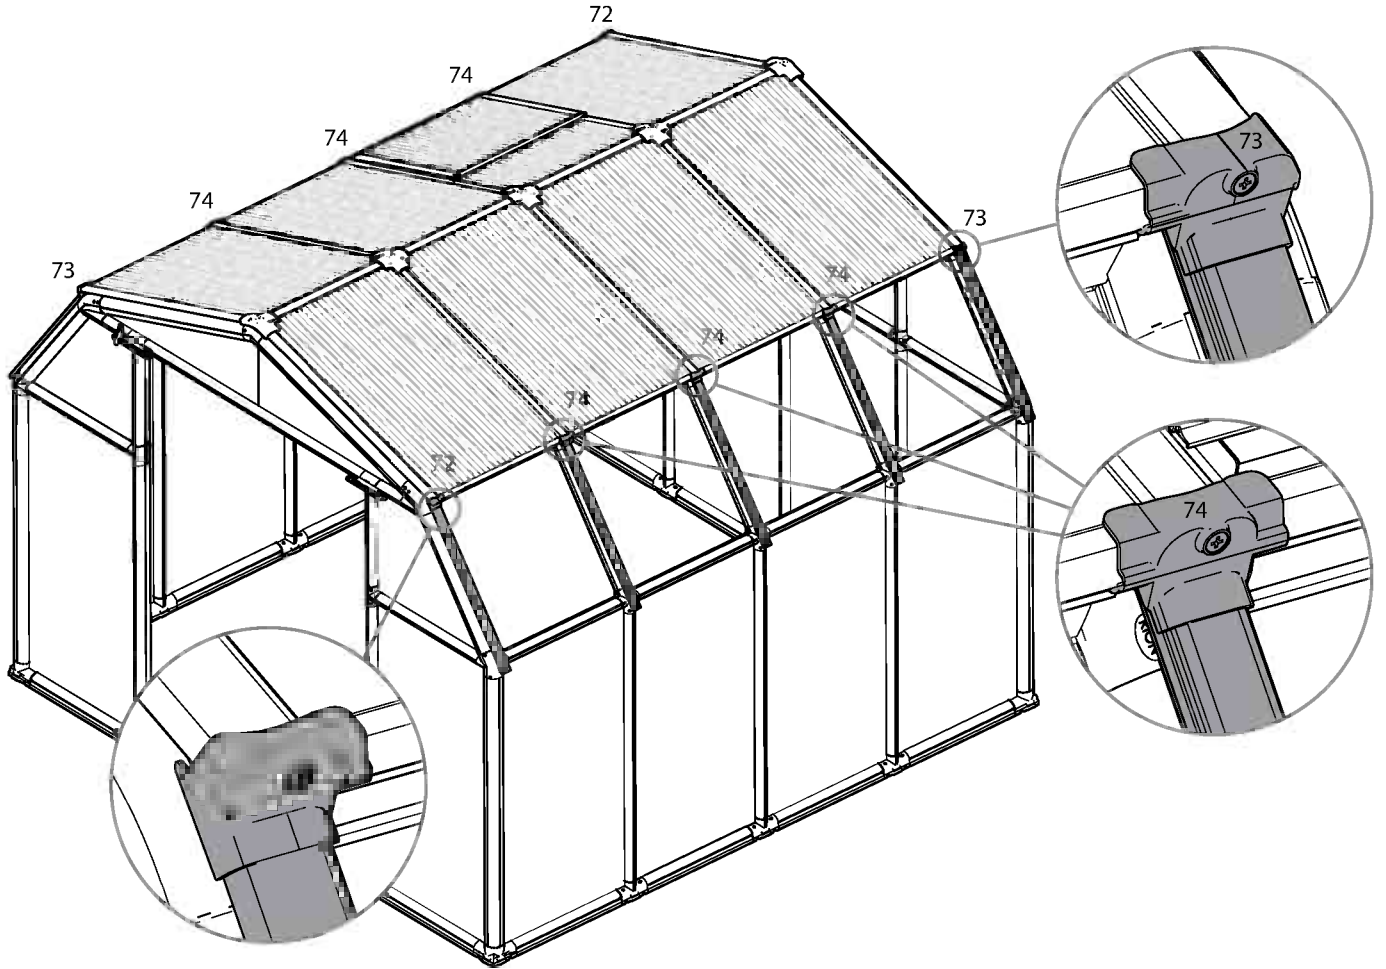

Item		Qty.
4043		10