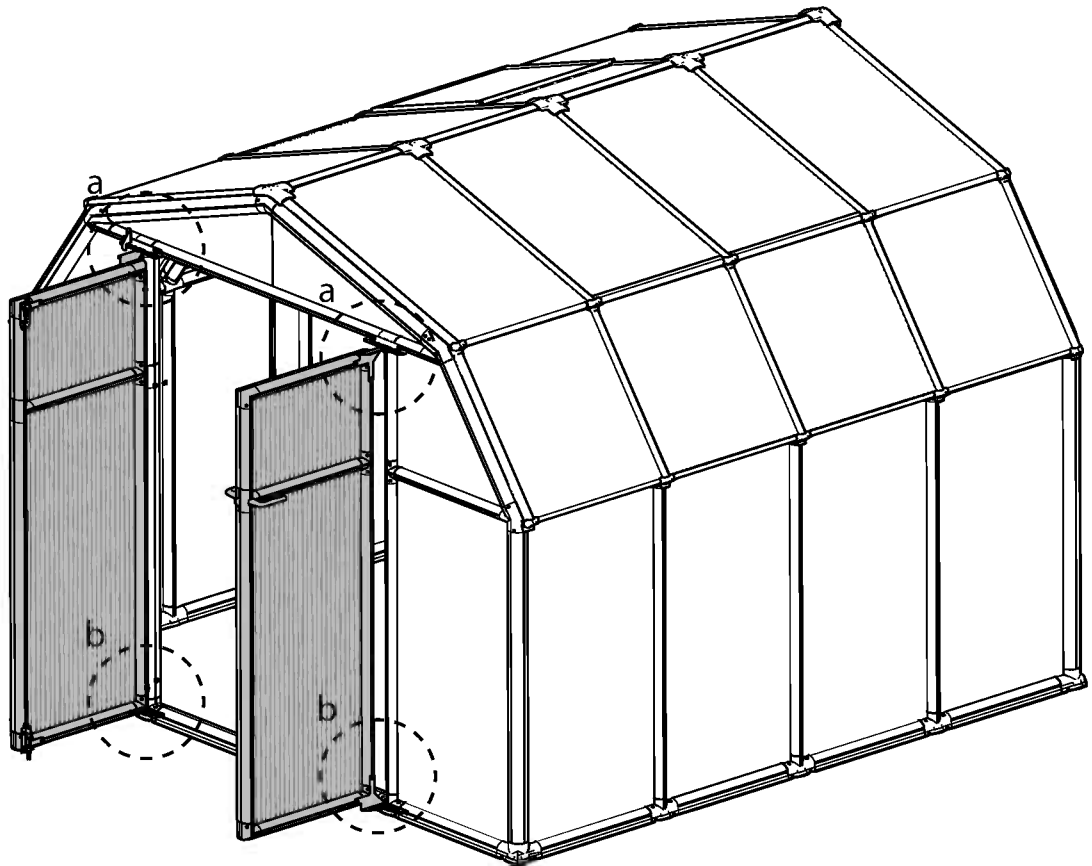

Item		Qty.
4016		4
7279		4
425		4